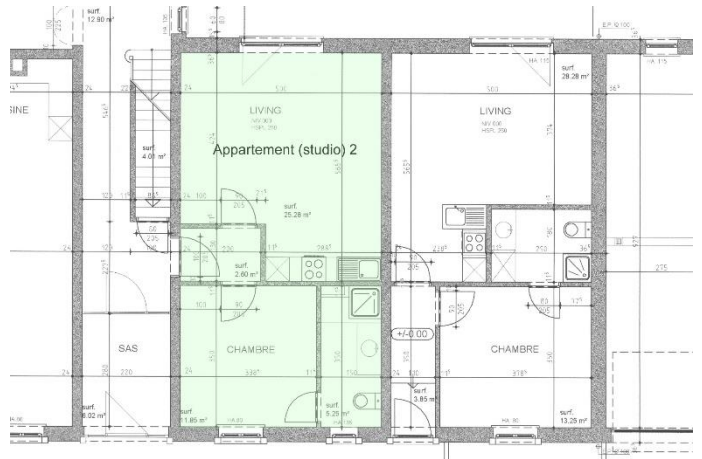

A LOUER

GOEBLANGE 5a, rue Pierre Braun